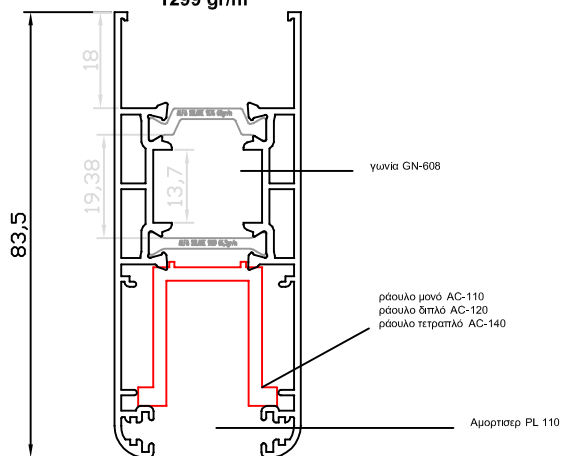

16165
1422 gr/m

16276
607 gr/m

16161
1607 gr/m

16634
294 gr/m

16255
1299 gr/m

ΓΙΑ IN-LINE ΚΛΕΙΔΑΡΙΕΣ

προφίλ 7772
για όλα τα άλλα φύλλα

προφίλ 7771
για τα φύλλα slim 130 & 16255