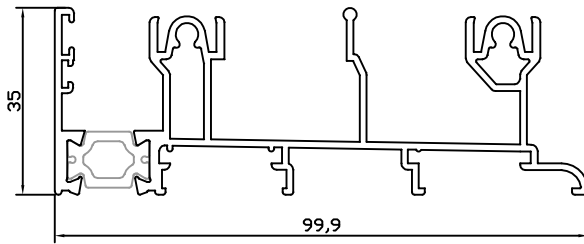

16165
1422 gr/m

16276
607 gr/m

16161
1607 gr/m

16634
294 gr/m

16255
1299 gr/m

ΓΙΑ IN-LINE ΚΛΕΙΔΑΡΙΕΣ

προφίλ 7772
για όλα τα άλλα φύλλα

προφίλ 7771
για τα φύλλα slim 130 & 16255