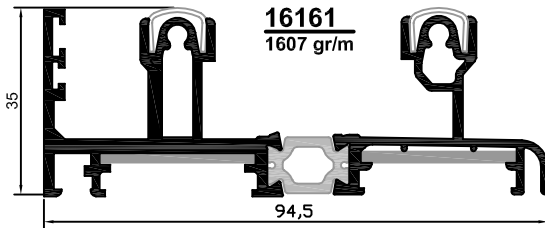

16165
1422 gr/m

16276
607 gr/m

16161
1607 gr/m

16634
294 gr/m

16255
1299 gr/m

ΓΙΑ IN-LINE ΚΛΕΙΔΑΡΙΕΣ

προφίλ 7772
για όλα τα άλλα φύλλα

προφίλ 7771
για τα φύλλα slim 130 & 16255